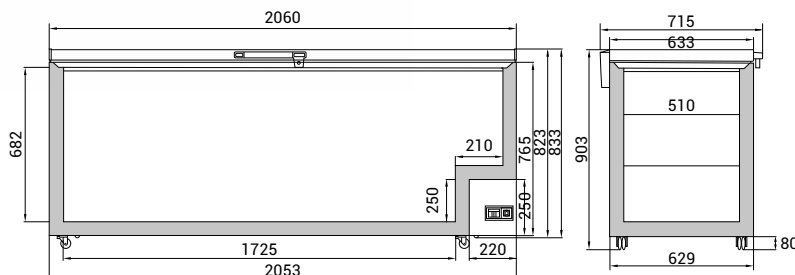

NA OBJEDNÁVKU

- koš – 730 Kč

TEFCOLD

	CF 700	CF 700 S
Čistý objem (l)	646	646
Příkon (W)	277	277
Provozní teplota (°C)	-14 až -24 °C	-14 až -24 °C
Množství chladiva R290 (kg)	0,12 kg	0,12 kg
Vnitřní rozměry Š x H x V (cm)	193,5 x 51 x 68,5	193,5 x 51 x 68,5
Vnější rozměry Š x H x V (cm)	206 x 71,6 x 83	206 x 71,6 x 83
Cena	21 860 Kč	25 830 Kč

STATICKÉ
CHLAZENÍ

PROVOZNÍ
TEPLOTA

POJEZDOVÁ
KOLEČKA

ZÁMEK