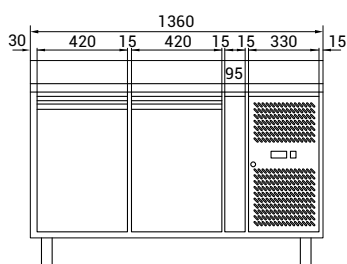

NA OBJEDNÁVKU

- pracovní deska bez lemu – výška 40 mm
- pracovní deska s lemem – výška 40 mm, zadní lem – 40 mm
- nerezový držák roštu (pár) – 644 Kč, rošt – 715 Kč

VOLITELNÉ VARIANTY PRACOVNÍ DESKY

– na objednávku:

▼ pracovní deska bez lemu

 ▼ pracovní deska s lemem
 - výška pracovní desky 40 mm
 - výška zadního lemu 40 mm

▼ GF73 s deskou a lemem
(pracovní deska na objednávku)

▲ GF72

▼ GF72 s deskou a lemem
(pracovní deska na objednávku)

▲ GF73

▲ boční pohled

TEFCOLD

	GF72	GF73	GF74
Objem (l)	272	402	533
Příkon (W)	470	570	660
Počet dveří / roštů	2 / 2	3 / 3	4 / 4
Množství chladiva R290 (kg)	0,09	0,09	0,085
Vnější rozměry bez desky Š x H x V (cm)	136 x 70 x 78-84	179,5 x 70 x 78-84	223 x 70 x 78-84
Cena - stůl bez pracovní desky	31 000 Kč	35 020 Kč	38 390 Kč
Cena - pracovní deska bez lemu	5 450 Kč	6 120 Kč	6 830 Kč
Cena - pracovní deska s lemem	5 450 Kč	6 120 Kč	6 830 Kč