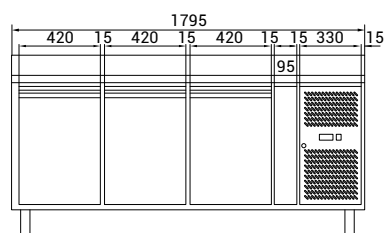

▼ pracovní deska bez lemu

 ▼ pracovní deska s lemem
 - výška pracovní desky 40 mm
 - výška zadního lemu 40 mm

▼ GF73 s deskou a lemem
(pracovní deska na objednávku)

▲ GF72

▼ GF72 s deskou a lemem
(pracovní deska na objednávku)

▲ GF73

▲ boční pohled

TEFCOLD

	GF72	GF73	GF74
Objem (l)	272	402	533
Příkon (W)	470	570	660
Počet dveří / roštů	2 / 2	3 / 3	4 / 4
Množství chladiva R290 (kg)	0,09	0,09	0,085
Vnější rozměry bez desky Š x H x V (cm)	136 x 70 x 78-84	179,5 x 70 x 78-84	223 x 70 x 78-84
Cena - stůl bez pracovní desky	31 000 Kč	35 020 Kč	38 390 Kč
Cena - pracovní deska bez lemu	5 450 Kč	6 120 Kč	6 830 Kč
Cena - pracovní deska s lemem	5 450 Kč	6 120 Kč	6 830 Kč