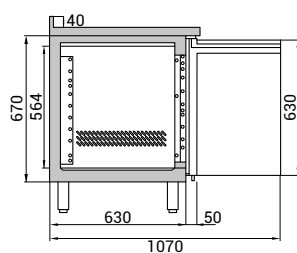

NA OBJEDNÁVKU

- pracovní deska bez lemu – výška 40 mm
- pracovní deska s lemem – výška 40 mm, zadní lem – 40 mm
- nerezový držák roštu (pár) – 644 Kč, rošt – 715 Kč

VOLITELNÉ VARIANTY PRACOVNÍ DESKY

– na objednávku:

▼ pracovní deska bez lemu

 ▼ pracovní deska s lemem
 - výška pracovní desky 40 mm
 - výška zadního lemu 40 mm

▼ GF73 s deskou a lemem
(pracovní deska na objednávku)

▲ GF72

▼ GF72 s deskou a lemem
(pracovní deska na objednávku)

▲ GF73

▲ boční pohled

TEFCOLD

	GF72	GF73	GF74
Objem (l)	272	402	533
Příkon (W)	470	570	660
Počet dveří / roštů	2 / 2	3 / 3	4 / 4
Množství chladiva R290 (kg)	0,09	0,09	0,085
Vnější rozměry bez desky Š x H x V (cm)	136 x 70 x 78-84	179,5 x 70 x 78-84	223 x 70 x 78-84
Cena - stůl bez pracovní desky	31 000 Kč	35 020 Kč	38 390 Kč
Cena - pracovní deska bez lemu	5 450 Kč	6 120 Kč	6 830 Kč
Cena - pracovní deska s lemem	5 450 Kč	6 120 Kč	6 830 Kč