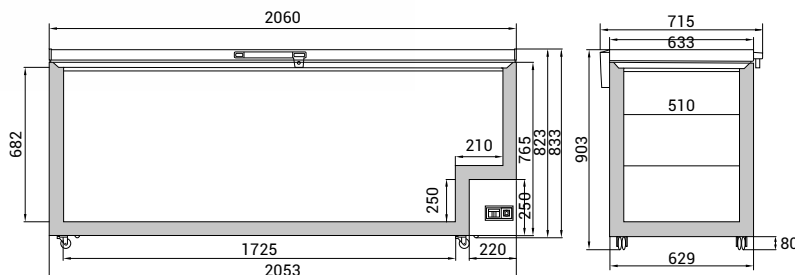

NA OBJEDNÁVKU

- koš – 730 Kč

TEFCOLD

CF 700

CF 700 S

Čistý objem (l)	646	646
Příkon (W)	277	277
Provozní teplota (°C)	-14 až -24 °C	-14 až -24 °C
Množství chladiva R290 (kg)	0,12 kg	0,12 kg
Vnitřní rozměry Š x H x V (cm)	193,5 x 51 x 68,5	193,5 x 51 x 68,5
Vnější rozměry Š x H x V (cm)	206 x 71,6 x 83	206 x 71,6 x 83
Cena	21 860 Kč	25 830 Kč

STATICKÉ
CHLAZENÍ

PROVOZNÍ
TEPLOTA

POJEZDOVÁ
KOLEČKA

ZÁMEK