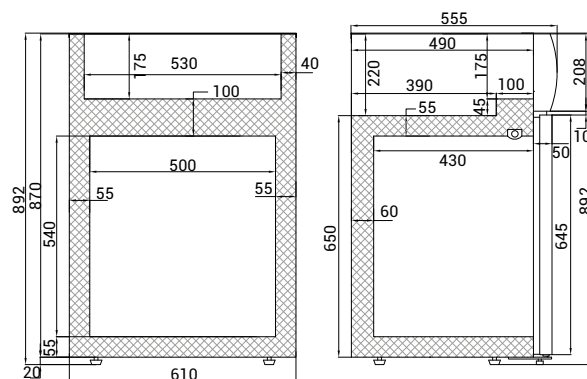

Bokorys UF 100 GCP