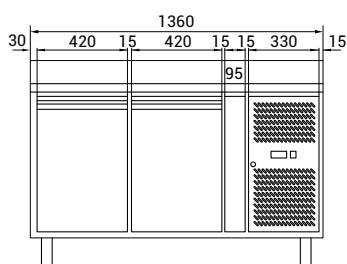

▲ GF72

▲ GF73

▼ GF72 s deskou a lemem
(pracovní deska na objednávku)

▲ boční pohled

TEFCOLD

GF72

GF73

GF74

Objem (l)	272	402	533
Příkon (W)	470	570	660
Počet dveří / roštů	2 / 2	3 / 3	4 / 4
Množství chladiva R290 (kg)	0,09	0,09	0,085
Vnější rozměry bez desky Š x H x V (cm)	136 x 70 x 78-84	179,5 x 70 x 78-84	223 x 70 x 78-84
Cena - stůl bez pracovní desky	31 000 Kč	35 020 Kč	38 390 Kč
Cena - pracovní deska bez lemu	5 450 Kč	6 120 Kč	6 830 Kč
Cena - pracovní deska s lemem	5 450 Kč	6 120 Kč	6 830 Kč