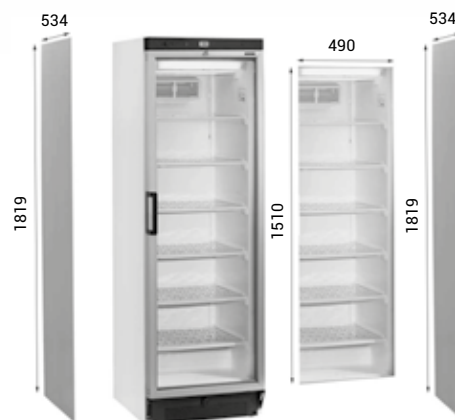

▼ zámek v horní části

▼ ideální pro reklamní polep

▼ rozměry pro reklamní polep

**TEFCOLD**

**UFFS 370 G**

Čistý objem (l)	270
Provozní teplota (°C)	-24 – -14
Příkon (W)	570
Spotřeba (kWh / 24 h)	9,49
Hlučnost (dB)	45
Množství chladiva R290 (kg)	0,085
Vnitřní rozměry Š x H x V (cm)	47 x 44 x 155,5
Vnější rozměry Š x H x V (cm)	59,5 x 64 x 184
Rozměr polic Š x H (cm)	47 x 41,3
Počet polic (ks)	6
<b>Cena</b>	<b>23 940 Kč</b>