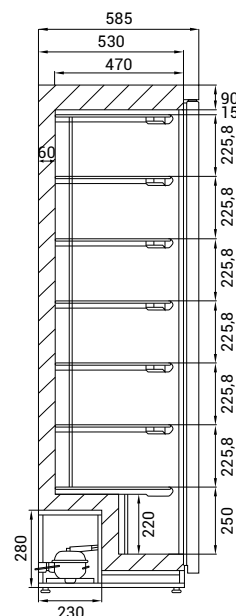

TEFCOLD

UF 400 SG

Čistý objem (l)	340
Příkon (W)	380
Provozní teplota (°C)	-10 až -24 °C
Množství chladiva R290 (kg)	0,11
Vnitřní rozměry Š x H x V (cm)	48,4 x 47 x 162
Vnější rozměry Š x H x V (cm)	60 x 60 x 185
Cena	39 970 Kč