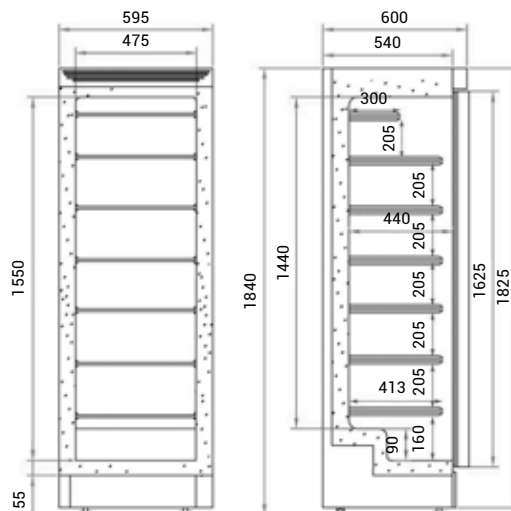

▼ zámek v horní části

▼ ideální pro reklamní polep

▼ rozměry pro reklamní polep

**TEFCOLD**

**UFFS 370 G**

Čistý objem (l)	270
Provozní teplota (°C)	-24 – -14
Příkon (W)	570
Spotřeba (kWh / 24 h)	9,49
Hlučnost (dB)	45
Množství chladiva R290 (kg)	0,085
Vnitřní rozměry Š x H x V (cm)	47 x 44 x 155,5
Vnější rozměry Š x H x V (cm)	59,5 x 64 x 184
Rozměr polic Š x H (cm)	47 x 41,3
Počet polic (ks)	6
<b>Cena</b>	<b>23 940 Kč</b>