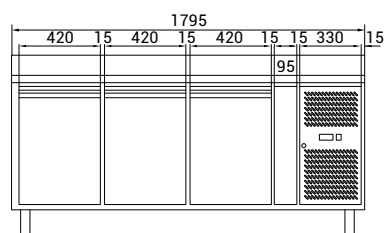

▲ GF72

▲ GF73

▲ boční pohled

TEFCOLD

GF72

GF73

GF74

Objem (l)	272	402	533
Příkon (W)	470	570	660
Počet dveří / roštů	2 / 2	3 / 3	4 / 4
Množství chladiva R290 (kg)	0,09	0,09	0,085
Vnější rozměry bez desky Š x H x V (cm)	136 x 70 x 78-84	179,5 x 70 x 78-84	223 x 70 x 78-84
Cena - stůl bez pracovní desky	31 000 Kč	35 020 Kč	38 390 Kč
Cena - pracovní deska bez lemu	5 450 Kč	6 120 Kč	6 830 Kč
Cena - pracovní deska s lemem	5 450 Kč	6 120 Kč	6 830 Kč