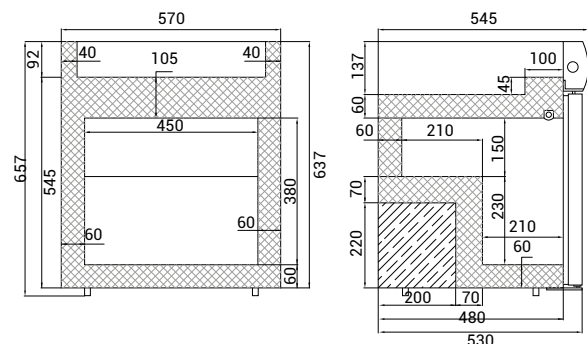

Bokorys UF 50 GCP

TEFCOLD

	UF 50 G	UF 50 GCP	UF 100 G	UF 100 GCP
Čistý objem (l)	48	48	113	113
Spotřeba (kWh / 24 h)	2,1	2,2	2,5	2,6
Počet roštů (ks)	2	2	3	3
Příkon (W)	154	154	230	230
Množství chladiva R290 (kg)	0,045	0,045	0,06	0,06
Vnitřní rozměry Š x H x V (cm)	45 x 42 x 38	45 x 42 x 38	50 x 43 x 54	50 x 43 x 54
Vnější rozměry Š x H x V (cm)	57 x 53 x 52	57 x 53 x 65,7	61 x 54 x 67	61 x 55,5 x 89
Cena	14 120 Kč	16 780 Kč	18 510 Kč	21 050 Kč